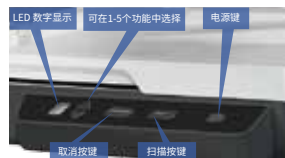

支持物理按键快捷扫描

具有方便实用的物理按键，点击扫描仪上的『Scan』（扫描）按键，即可完成扫描。还可以根据不同工作需求，自定义多达5组的任务预设，实现快捷方便的操作，节省时间。

获得“中国节能认证”

上海中晶科技有限公司

地址：上海市徐汇区桂平路 680 号 35 号楼
电话：021-64856614
网址：<http://www.microtek.com.cn>
在线服务QQ号：8008203273
服务电话：4008203273、021-64856614-325
服务邮箱：support@microtek.com.cn